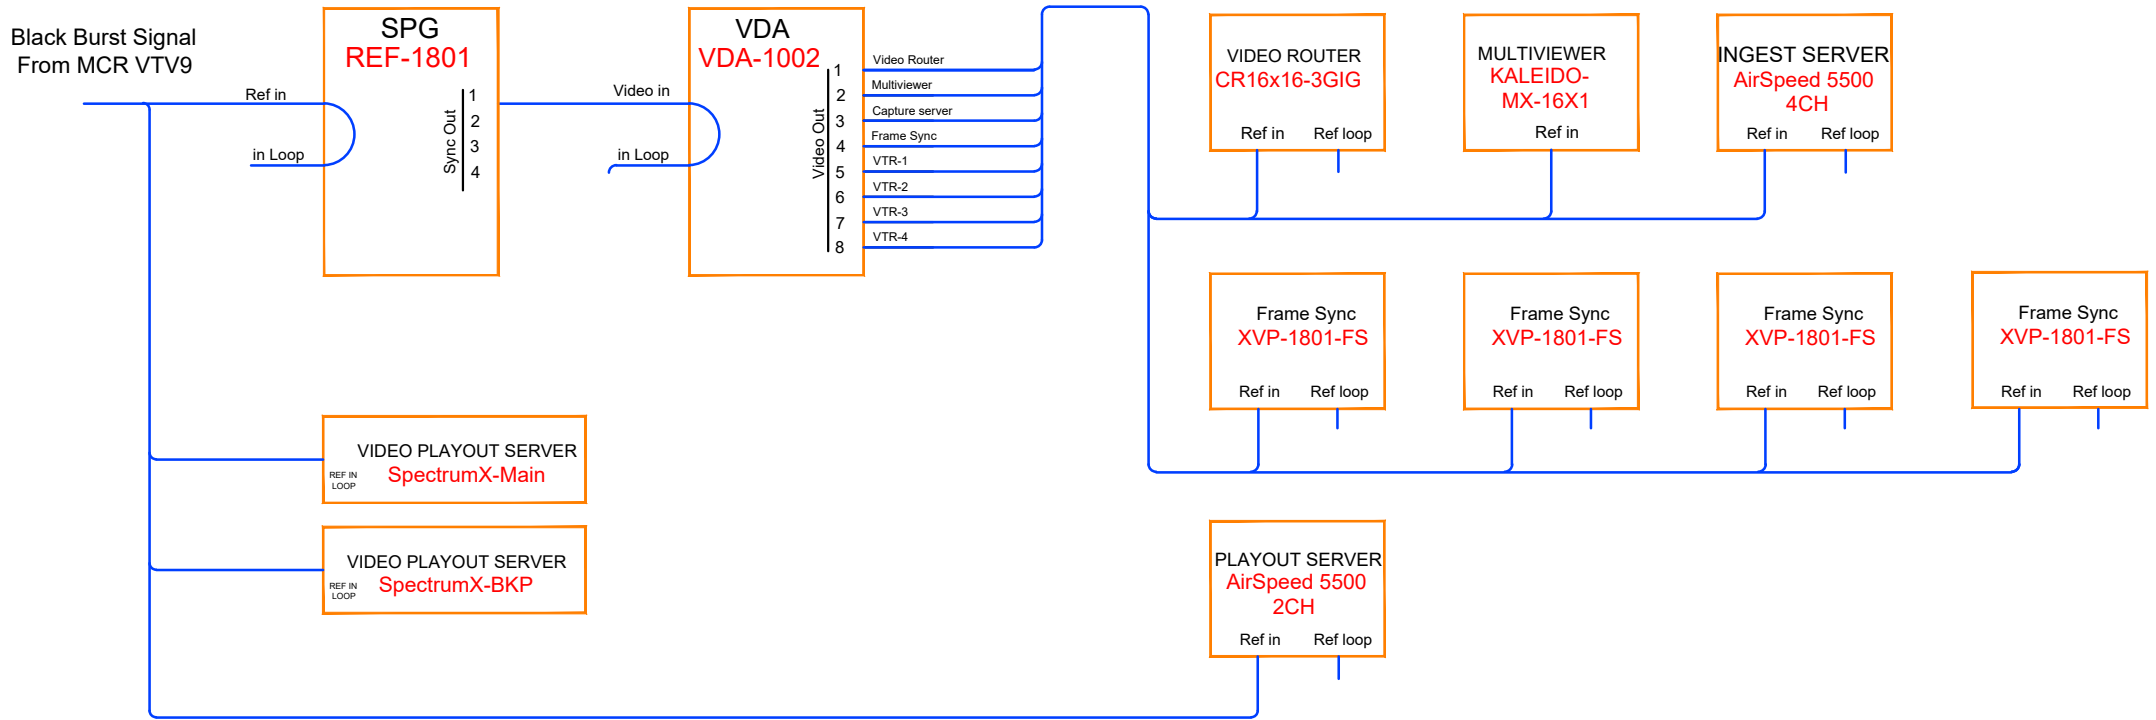

# ĐẦU NỐI TÍN HIỆU XUNG ĐỒNG BỘ VÀ TIMECODE CHO CÁC THIẾT BỊ

## GHI CHÚ

- Thiết bị hiện có
- Thiết bị đầu tư mới